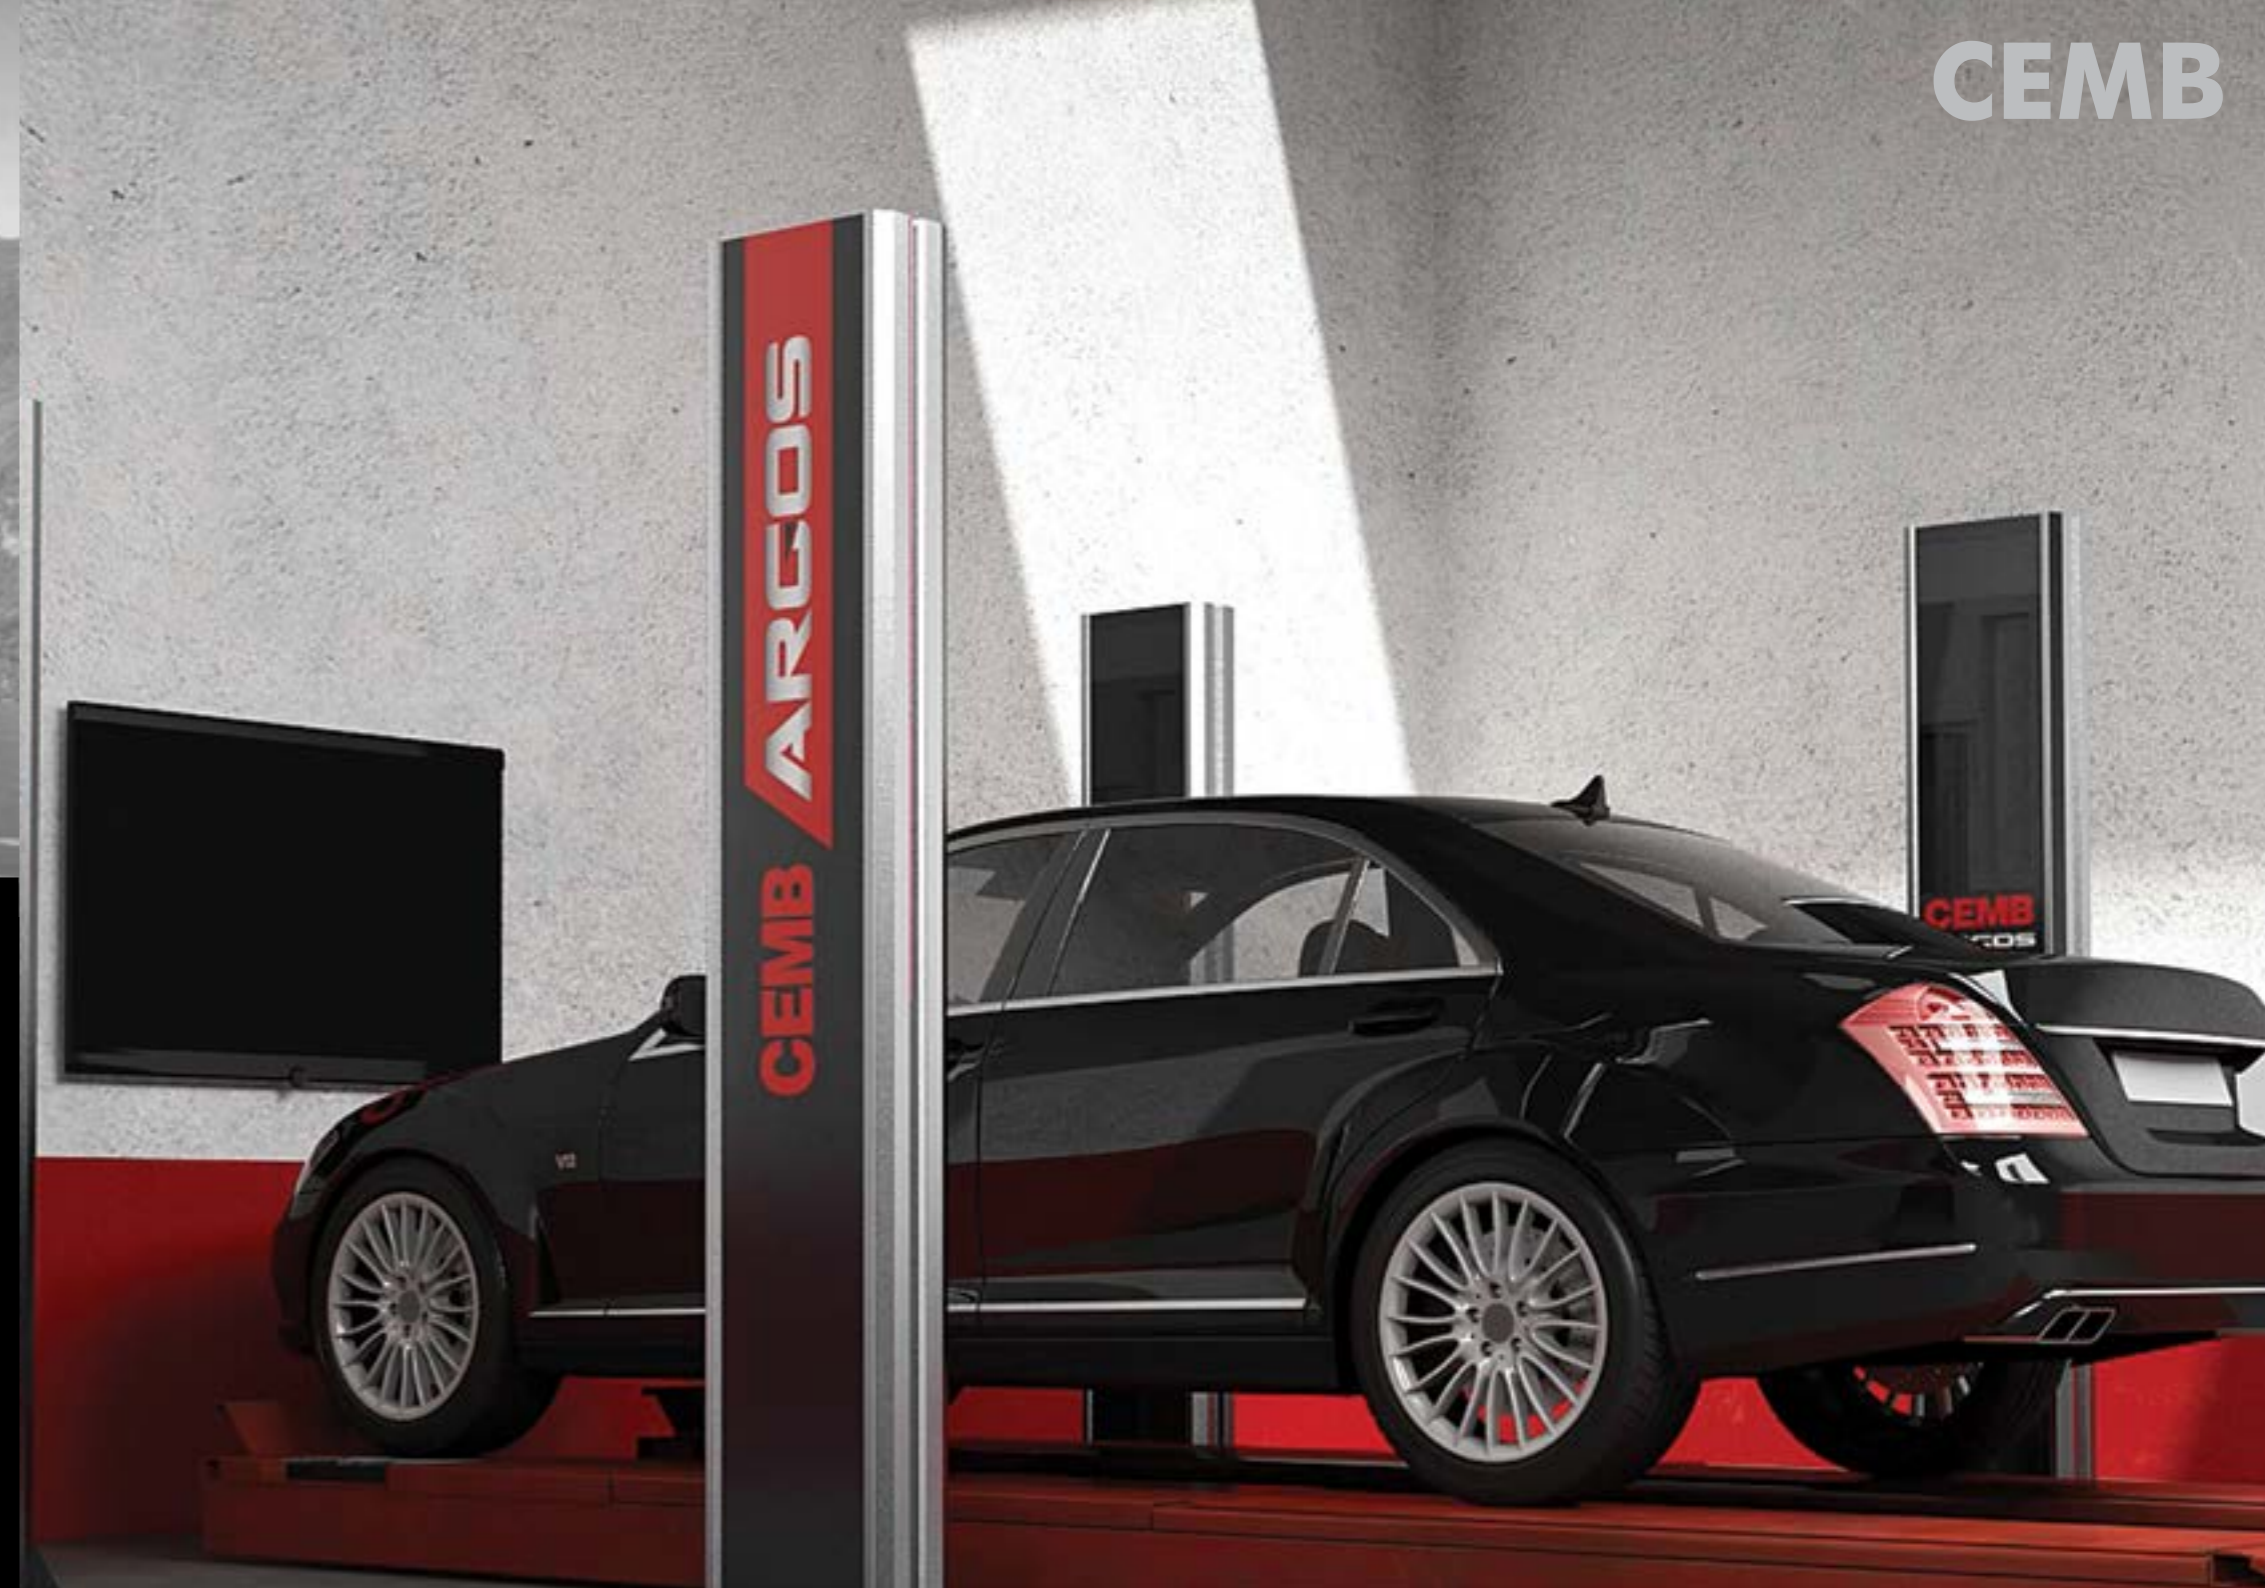

Jezioro Como, Włochy

CEMB

INSPIRE

Zmieniamy otoczenie
mając satysfakcję
z tworzenia